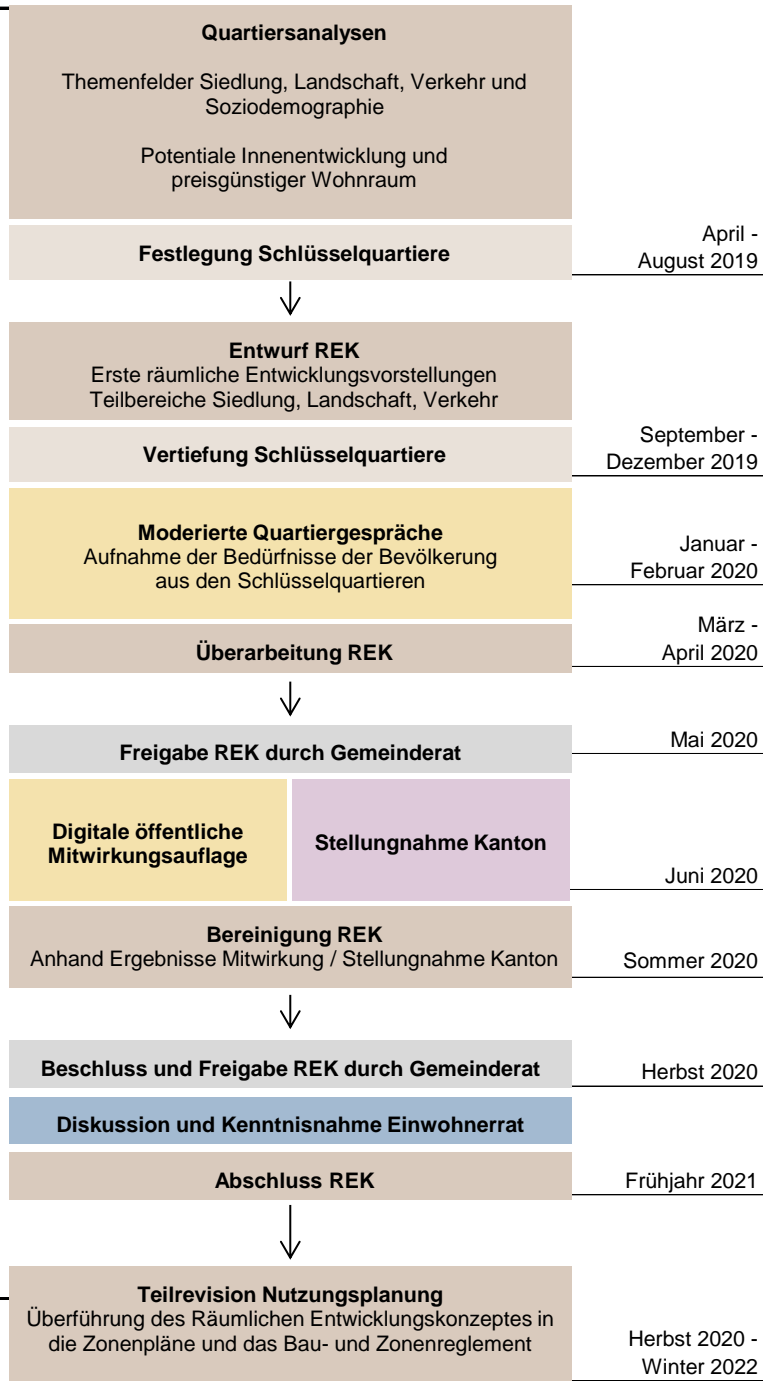

Teilrevision Ortsplanung Horw | 2.6.2020

**Phase 1**

Räumliches  
Entwicklungskonzept  
(REK)

**Legende**

- Mitwirkung Bevölkerung
- Einwohnerrat
- Gemeinderat
- Kanton